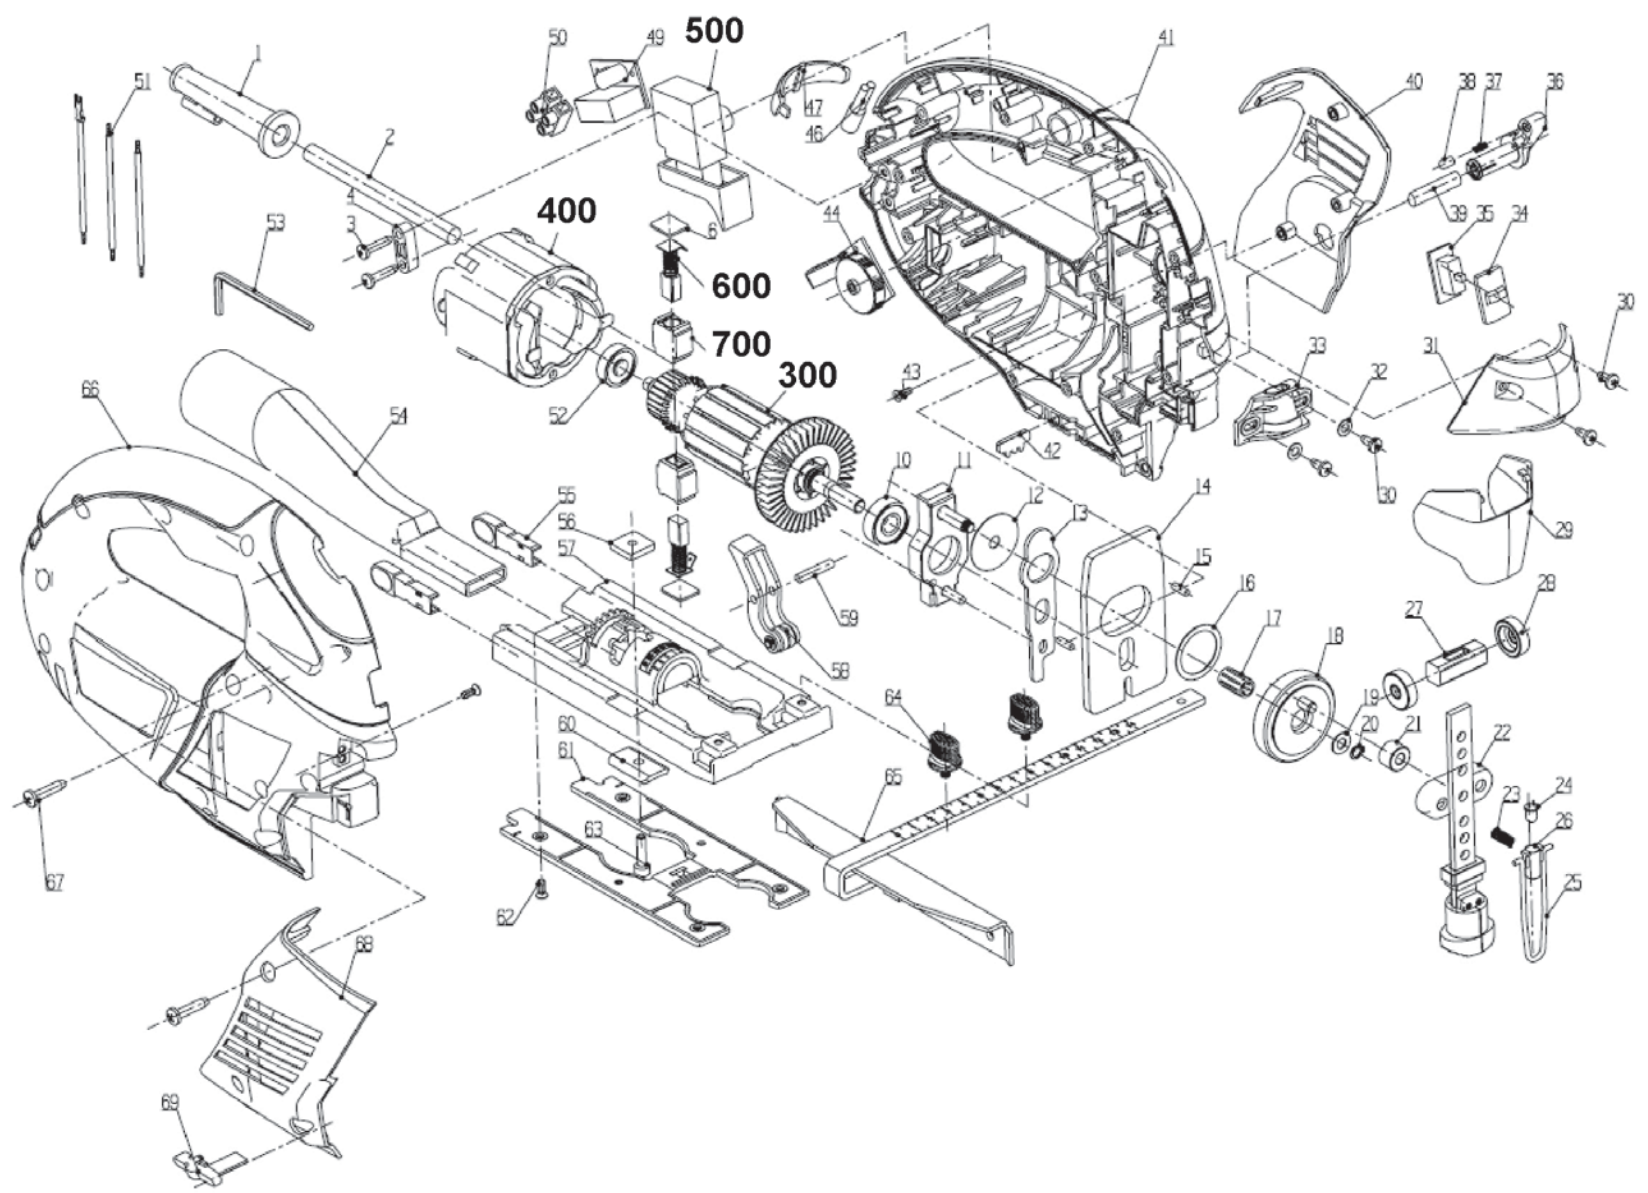

SIERRA CALADORA

SK 860

SIERRA CALADORA

SK 860

1	SK860R1001	GUARDA CABLE	CORD GUARD	36	SK860R1036	MANIJA PENDULAR	PENDULUM LEVER
2	SK860R1002	CABLE Y ENCHUFE	POWER CORD & PLUG	37	SK860R1037	RESORTE	SPRING B
3	SK860R1003	TORNILLO	TAPPING SCREW	38	SK860R1038	TAPON	CAP
4	SK860R1004	ANCLAJE DE CABLE	CORD ANCHORAGE	39	SK860R1039	EJE	PENDULUM LEVER SHAFT
400	SK860R1400	CAMPO	STATOR	40	SK860R1040	CUBIERTA	LEFT ALUM COVER
6	SK860R1006	PLACA	FLASH BOARD	41	SK860R1041	CARCASA IZQUIERDA	LEFT HOUSING ASSY
600	SK860R1600	JGO DE CARBONES	CARBON BRUSH	42	SK860R1042	BLOQUE DE LOCACION	LOCATED BLOCK
700	SK860R1700	PORTA CARBONES	BRUSH HOLDER	43	SK860R1043	TORNILLO	THREAD FORMING SCREW
300	SK860R1300	INDUCIDO	ROTOR	44	SK860R1044	AJUSTE DE VELOCIDAD	SPEED ADJUSTOR
10	SK860R1010	RODAMIENTO	BALL BEARING	46	SK860R1046	INDICADOR DE ENCENDIDO	POWER SUPPLY INDICATOR
11	SK860R1011	SOPORTE DE RODAMIENTO	BEARING SUPPORT ASSY	47	SK860R1047	TAPON TRANSPARENTE	TRANSPARENT CAP
12	SK860R1012	ARANDELA	WASHER	500	SK860R1500	INTERRUPTOR	SWITCH
13	SK860R1013	PLACA PENDULAR	PENDULUM PLATE	49	SK860R1049	PLACA PCB	PCB ASSEMBLY
14	SK860R1014	CONTRAPESO	COUNTERWEIGHT	50	SK860R1050	CONECTOR	CONNECTER
15	SK860R1015	PERNO	NEEDLE PIN	51	SK860R1051	CABLEADO INTERNO	INNER WIRE
16	SK860R1016	ARANDELA	WASHER	52	SK860R1052	RODAMIENTO	BALL BEARING
17	SK860R1017	RODAMIENTO	NEEDLE BEARING	53	SK860R1053	LLAVE HEXAGONAL	HEXAGON WRENCH
18	SK860R1018	SET DE ENGRANAJE	GEAR SET (GEAR, GEAR PIN)	54	SK860R1054	ADAPTADOR PARA ASPIRADORA	VACUUM ADAPTER
19	SK860R1019	ARANDELA	WASHER	55	SK860R1055	ALMACENAJE DE CUCHILLA	BLADE STORAGE
20	SK860R1020	CLIP CIRCULAR	CIRCLIPS FOR SHAFT	56	SK860R1056	TUERCA	SQUARE NUT
21	SK860R1021	RODILLO	CRANK ROLLER	57	SK860R1057	PLACA BASE	BASE PLATE
22	SK860R1022	EMBOLO	PLUNGER ASSY	58	SK860R1058	SET DE SOPORTE	ROLLER SUPPORT SET
23	SK860R1023	RESORTE	SPRING	59	SK860R1059	PERNO	GUIDING ROLLER SUPPORT PIN
24	SK860R1024	LED	LED	60	SK860R1060	ARANDELA	WASHER
25	SK860R1025	GUARDA DE CABLE	WIRE GUARD	61	SK860R1061	CUBIERTA	BASE PLATE COVER
26	SK860R1026	TAPON TRANSPARENTE	TRANSPARENT CAP	62	SK860R1062	TORNILLO	THREAD FORMING SCREW
27	SK860R1027	RODAMIENTO	UPPER SLIDING BEARING	63	SK860R1063	TORNILLO	HEXAGON SOCKET SCREW
28	SK860R1028	FORRO	BUSH	64	SK860R1064	PERILLA	KNOB
29	SK860R1029	GUARDA	GUARD	65	SK860R1065	GUIA	RIP FENCE
30	SK860R1030	TORNILLO	TAPPING SCREW	66	SK860R1066	CARCASA DERECHA	RIGHT HOUSING ASSY
31	SK860R1031	CUBIERTA	FRONT ALUM COVER	67	SK860R1067	TORNILLO	TAPPING SCREW
32	SK860R1032	ARANDELA	PLAIN WASHER	68	SK860R1068	CUBIERTA	RIGHT ALUM COVER
33	SK860R1033	SET DE LASER	LASER SET	69	SK860R1069	INTERRUPTOR SOPLADOR	BLOW SWITCH
34	SK860R1034	CUBIERTA	SWITCH COVER				
35	SK860R1035	PLACA PCB	PCB ASSEMBLY				